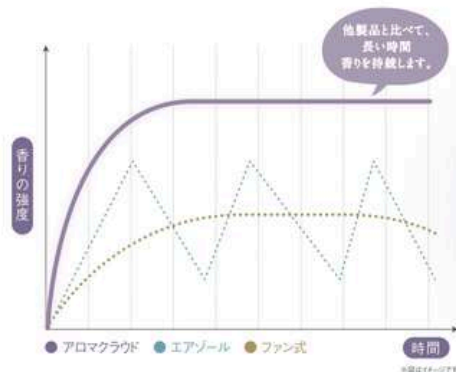

● 超音波振動子（ピエゾ方式）採用

マイクロレベルの香り粒子が空間に長時間滞留。
国際特許取得済み（日本・ヨーロッパ・アメリカ・中国・台湾）

● 最大有効範囲 280㎡

※使用環境により有効範囲は変わります。

● 導入・設置が簡単

コンセント・電源コードが不要なので、
レイアウトに合わせて自由に設置場所を決めていただけます。
※必ず、専用スタンドをご使用ください。

● ヨーロッパ・アメリカで約30,000台契約実績